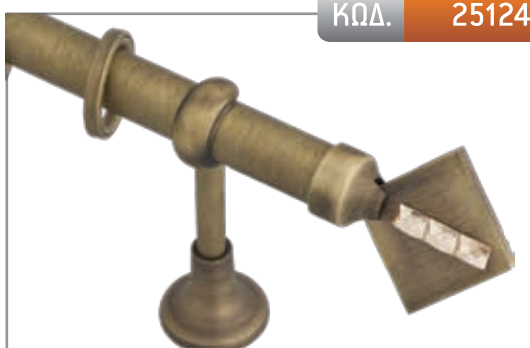

ΚΩΔ. 25124

MADE WITH SWAROVSKI® ELEMENTS

ΔΙΑΣΤΑΣΗ	ΧΡΥΣΟ ΜΑΤ	ΝΙΚΕΛ ΜΑΤ	ΜΠΡΟΝΖΕ
1,50 m	–	115,00 €	127,00 €
2,00 m	–	128,00 €	144,00 €
2,50 m*	–	155,00 €	175,00 €
3,00 m*	–	168,00 €	192,00 €
3,50 m*	–	181,00 €	209,00 €
ΑΚΡΟ	24,00 €		

ΔΙΑΣΤΑΣΗ	ΧΡΥΣΟ ΜΑΤ	ΝΙΚΕΛ ΜΑΤ	ΜΠΡΟΝΖΕ
1,50 m	–	107,00 €	119,00 €
2,00 m	–	120,00 €	136,00 €
2,50 m*	–	147,00 €	167,00 €
3,00 m*	–	160,00 €	184,00 €
3,50 m*	–	173,00 €	201,00 €
ΑΚΡΟ	20,00 €		

ΔΙΑΣΤΑΣΗ	ΧΡΥΣΟ ΜΑΤ	ΝΙΚΕΛ ΜΑΤ	ΜΠΡΟΝΖΕ
1,50 m	–	115,00 €	127,00 €
2,00 m	–	128,00 €	144,00 €
2,50 m*	–	155,00 €	175,00 €
3,00 m*	–	168,00 €	192,00 €
3,50 m*	–	181,00 €	209,00 €
ΑΚΡΟ	24,00 €		

ΔΙΑΣΤΑΣΗ	ΧΡΥΣΟ ΜΑΤ	ΝΙΚΕΛ ΜΑΤ	ΜΠΡΟΝΖΕ
1,50 m	–	119,00 €	131,00 €
2,00 m	–	132,00 €	148,00 €
2,50 m*	–	159,00 €	179,00 €
3,00 m*	–	172,00 €	196,00 €
3,50 m*	–	185,00 €	213,00 €
ΑΚΡΟ	26,00 €		

ΔΙΑΣΤΑΣΗ	ΧΡΥΣΟ ΜΑΤ	ΝΙΚΕΛ ΜΑΤ	ΜΠΡΟΝΖΕ
1,50 m	–	111,00 €	123,00 €
2,00 m	–	124,00 €	140,00 €
2,50 m*	–	151,00 €	171,00 €
3,00 m*	–	164,00 €	188,00 €
3,50 m*	–	177,00 €	205,00 €
ΑΚΡΟ	22,00 €		

*Στις τιμές συμπεριλαμβάνεται 3ο στήριγμα.
ΣΕ ΟΛΕΣ ΤΙΣ ΤΙΜΕΣ ΔΕΝ ΣΥΜΠΕΡΙΛΑΜΒΑΝΕΤΑΙ Ο Φ.Π.Α.