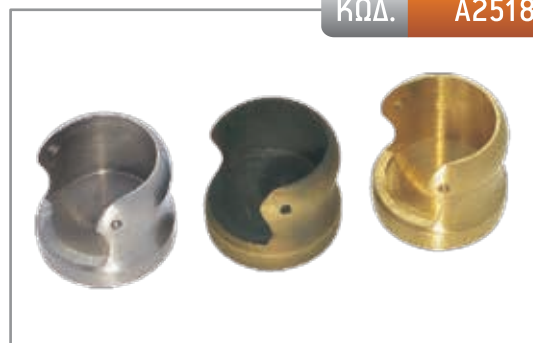

ΧΡΥΣΟ ΜΑΤ	ΝΙΚΕΛ ΜΑΤ	ΜΠΡΟΝΖΕ
-	22,00 €	22,00 €

ΚΩΔ. A2517

ΓΩΝΙΑΚΟΣ ΣΥΝΔΕΣΜΟΣ Φ25

ΧΡΥΣΟ ΜΑΤ	ΝΙΚΕΛ ΜΑΤ	ΜΠΡΟΝΖΕ
-	14,00 €	14,00 €

ΚΩΔ. A2518

ΡΟΖΕΤΑ Φ25

ΧΡΥΣΟ ΜΑΤ	ΝΙΚΕΛ ΜΑΤ	ΜΠΡΟΝΖΕ
10,00 €	10,00 €	10,00 €

ΚΩΔ. A2519