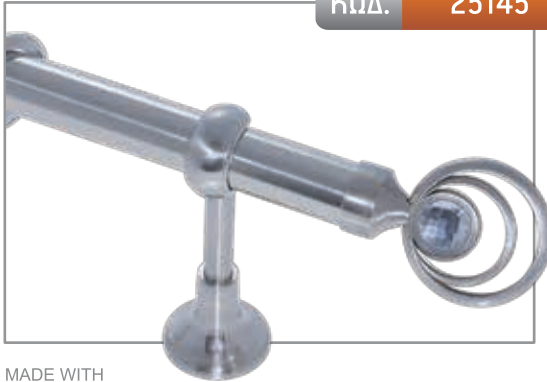

ΚΩΔ. 25145

MADE WITH
SWAROVSKI® ELEMENTS

ΚΩΔ. 25146