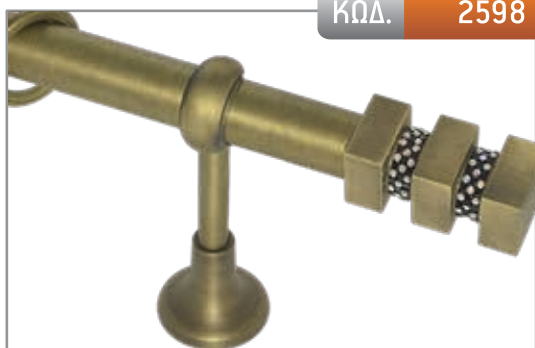

ΚΩΔ. 2598

MADE WITH
SWAROVSKI® ELEMENTS