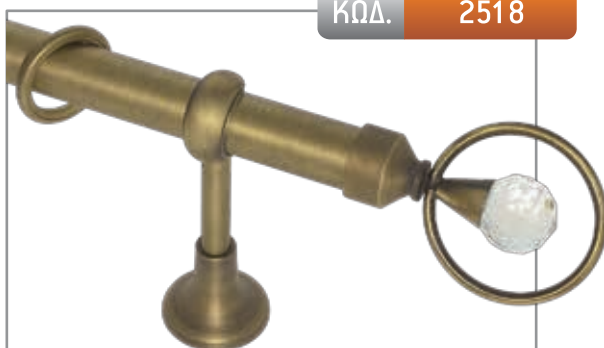

*Στις τιμές συμπεριλαμβάνεται 3ο στήριγμα. ΣΕ ΟΛΕΣ ΤΙΣ ΤΙΜΕΣ ΔΕΝ ΣΥΜΠΕΡΙΛΑΜΒΑΝΕΤΑΙ Ο Φ.Π.Α.

ΚΩΔ. 2515

MADE WITH
SWAROVSKI® ELEMENTS | 60mm

ΚΩΔ. 2516

MADE WITH
SWAROVSKI® ELEMENTS | 50mm

ΚΩΔ. 2517

MADE WITH
SWAROVSKI® ELEMENTS